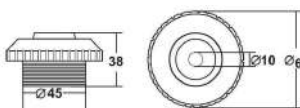

## AMIHEI6 & AMIHEM6

Boquilla impulsión. Encolar int./ext. (ABS)

*Eyeball Inlet. No threaded Int./ext. (ABS)*

CODE	Description	Ø	Units
AMIHEI6	Boquilla impulsión Imperial <i>Eyeball Inlet Imperial</i>	Int. 1,5" Ext. 2,0"	50
AMIHEM6	Boquilla impulsión Métrico <i>Eyeball Inlet Metric</i>	Int. 50mm Ext. 63mm	50

## AMIHEI & AMIHEM

Boquilla impulsión. Encolar int./ext. (ABS)

*Eyeball Inlet. No threaded Int./ext. (ABS)*

CODE	Description	Ø	Units
AMIHEI7	Imperial <i>Imperial</i>	Int. 1,5" - Ext. 2,0"	50
AMIHEM7	Métrico <i>Metric</i>	Int. 50mm - Ext. 63mm	50
AMIHEI8	Imperial <i>Imperial</i>	Int. 1,5" - Ext. 2,0"	50
AMIHEM8	Métrico <i>Metric</i>	Int. 50mm - Ext. 63mm	50
AMIHEI9	Imperial <i>Imperial</i>	Int. 1,5" - Ext. 2,0"	50
AMIHEM9	Métrico <i>Metric</i>	Int. 50mm - Ext. 63mm	50