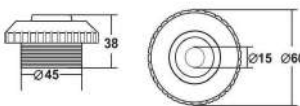

## AMIHEI6 & AMIHEM6

Boquilla impulsión. Encolar int./ext. (ABS)

*Eyeball Inlet. No threaded Int./ext. (ABS)*

CODE	Description	Ø	Units
AMIHEI6	Boquilla impulsión Imperial <i>Eyeball Inlet Imperial</i>	Int. 1,5" Ext. 2,0"	50
AMIHEM6	Boquilla impulsión Métrico <i>Eyeball Inlet Metric</i>	Int. 50mm Ext. 63mm	50

## AMIHEI & AMIHEM

Boquilla impulsión. Encolar int./ext. (ABS)

*Eyeball Inlet. No threaded Int./ext. (ABS)*

CODE	Description	Ø	Units
AMIHEI7	Imperial <i>Imperial</i>	Int. 1,5" - Ext. 2,0"	50
AMIHEM7	Métrico <i>Metric</i>	Int. 50mm - Ext. 63mm	50
AMIHEI8	Imperial <i>Imperial</i>	Int. 1,5" - Ext. 2,0"	50
AMIHEM8	Métrico <i>Metric</i>	Int. 50mm - Ext. 63mm	50
AMIHEI9	Imperial <i>Imperial</i>	Int. 1,5" - Ext. 2,0"	50
AMIHEM9	Métrico <i>Metric</i>	Int. 50mm - Ext. 63mm	50