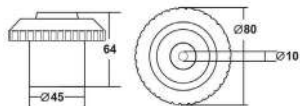

## AMIHEI6 & AMIHEM6

Boquilla impulsión. Encolar int./ext. (ABS)

*Eyeball Inlet. No threaded Int./ext. (ABS)*

CODE	Description	Ø	Units
AMIHEI6	Boquilla impulsión Imperial <i>Eyeball Inlet Imperial</i>	Int. 1,5" Ext. 2,0"	50
AMIHEM6	Boquilla impulsión Métrico <i>Eyeball Inlet Metric</i>	Int. 50mm Ext. 63mm	50