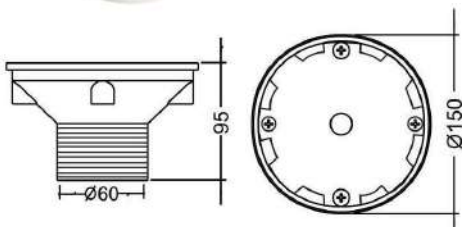

### AMIHRI3 & AMIHRM3

Boquilla impulsión. Roscar int./ext. (ABS)

*Eyeball Inlet. Threaded Int./ext. (ABS)*

CODE	Description	Ø	Units
AMIHRI3	Boquilla impulsión Imperial <i>Eyeball Inlet Imperial</i>	Int. 1,5" Ext. 2,0"	50
AMIHRM3	Boquilla impulsión Métrico <i>Eyeball Inlet Metric</i>	Int. 50mm Ext. 63mm	50

### AMIHRI4 & AMIHRM4

Boquilla impulsión. Roscar int./ext. (ABS)

*Eyeball Inlet. Threaded Int./ext. (ABS)*

CODE	Description	Ø	Units
AMIHRI4	Boquilla impulsión Imperial <i>Eyeball Inlet Imperial</i>	Int. 1,5" Ext. 2,0"	50
AMIHRM4	Boquilla impulsión Métrico <i>Eyeball Inlet Metric</i>	Int. 50mm Ext. 63mm	50