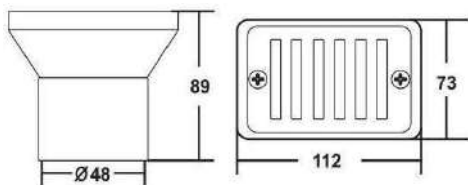

BOQUILLAS INLETS

AMFG48 & AMFG63

Boquilla fondo Gutter. Encolar (ABS)

Gutter drain. No threaded (ABS)

CODE	Description	Ø mm	Height mm	Units
AMFG48	Boquilla fondo Gutter <i>Gutter drain</i>	48	89	50
AMFG63	Boquilla fondo Gutte <i>Gutter drain</i>	63	99	50