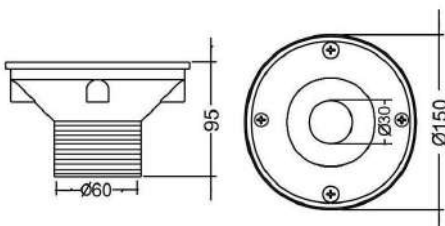

### AMIHRI3 & AMIHRM3

Boquilla impulsión. Roscar int./ext. (ABS)

*Eyeball Inlet. Threaded Int./ext. (ABS)*

CODE	Description	Ø	Units
AMIHRI3	Boquilla impulsión Imperial <i>Eyeball Inlet Imperial</i>	Int. 1,5" Ext. 2,0"	50
AMIHRM3	Boquilla impulsión Métrico <i>Eyeball Inlet Metric</i>	Int. 50mm Ext. 63mm	50

### AMIHRI4 & AMIHRM4

Boquilla impulsión. Roscar int./ext. (ABS)

*Eyeball Inlet. Threaded Int./ext. (ABS)*

CODE	Description	Ø	Units
AMIHRI4	Boquilla impulsión Imperial <i>Eyeball Inlet Imperial</i>	Int. 1,5" Ext. 2,0"	50
AMIHRM4	Boquilla impulsión Métrico <i>Eyeball Inlet Metric</i>	Int. 50mm Ext. 63mm	50