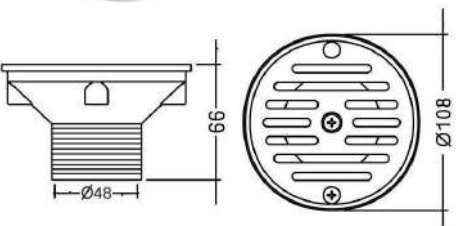

## AMAHEI2 & AMAHEM2

Boquilla aspiración. Encolar int./ext. (ABS)

*Suction head No threaded Int./ext. (ABS)*

CODE	Description	Ø	Units
AMAHEI2	Boquilla aspiración Imperial <i>Suction head Imperial</i>	Int. 1,5" Ext. 2,0"	50
AMAHEM2	Boquilla aspiración Métrico <i>Suction head Metric</i>	Int. 50mm Ext. 63mm	50

## AMIHEI/AMIHEM/AMIHRI/AMIHRM

Boquilla aspiración. Int./ext. (ABS)

*Suction head. Int./ext. (ABS)*

CODE	Description	Ø	Units
AMIHEI	Encolar. Imperial <i>No threaded. Imperial</i>	Int. 1,5" Ext. 2,0"	50
AMIHEM	Encolar. Métrico <i>No threaded. Metric</i>	Int. 50mm Ext. 63mm	50
AMIHRI	Roscar. Imperial <i>Threaded. Imperial</i>	Int. 1,5" Ext. 2,0"	50
AMIHRM	Roscar. Métrico <i>Threaded. Metric</i>	Int. 50mm Ext. 63mm	50

## AMIHRI2 & AMIHRM2

Boquilla impulsión. Roscar int./ext. (ABS)

*Eyeball Inlet. Threaded Int./ext. (ABS)*

CODE	Description	Ø	Units
AMIHRI2	Boquilla impulsión Imperial <i>Eyeball Inlet Imperial</i>	Int. 1,5" Ext. 2,0"	50
AMIHRM2	Boquilla impulsión Métrico <i>Eyeball Inlet Metric</i>	Int. 50mm Ext. 63mm	50