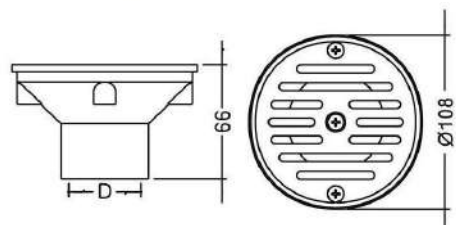

### AMAHEI & AMAHEM

Boquilla aspiración. Encolar int./ext. (ABS)

*Suction head. No threaded Int./ext. (ABS)*

CODE	Description	Ø	Units
AMAHEI	Boquilla aspiración Imperial <i>Suction head Imperial</i>	Int. 1,5" Ext. 2,0"	50
AMAHEM	Boquilla aspiración Métrico <i>Suction head Metric</i>	Int. 50mm Ext. 63mm	50

## AMAHEI2 & AMAHEM2

Boquilla aspiración. Encolar int./ext. (ABS)

*Suction head No threaded Int./ext. (ABS)*

CODE	Description	Ø	Units
AMAHEI2	Boquilla aspiración Imperial <i>Suction head Imperial</i>	Int. 1,5" Ext. 2,0"	50
AMAHEM2	Boquilla aspiración Métrico <i>Suction head Metric</i>	Int. 50mm Ext. 63mm	50

## AMIHEI/AMIHEM/AMIHRI/AMIHRM

Boquilla aspiración. Int./ext. (ABS)

*Suction head. Int./ext. (ABS)*

CODE	Description	Ø	Units
AMIHEI	Encolar. Imperial <i>No threaded. Imperial</i>	Int. 1,5" Ext. 2,0"	50
AMIHEM	Encolar. Métrico <i>No threaded. Metric</i>	Int. 50mm Ext. 63mm	50
AMIHRI	Roscar. Imperial <i>Threaded. Imperial</i>	Int. 1,5" Ext. 2,0"	50
AMIHRM	Roscar. Métrico <i>Threaded. Metric</i>	Int. 50mm Ext. 63mm	50