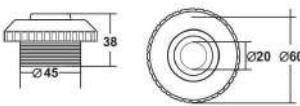

## AMIHEI6 & AMIHEM6

Boquilla impulsión. Encolar int./ext. (ABS)

*Eyeball Inlet. No threaded Int./ext. (ABS)*

CODE	Description	Ø	Units
AMIHEI6	Boquilla impulsión Imperial <i>Eyeball Inlet Imperial</i>	Int. 1,5" Ext. 2,0"	50
AMIHEM6	Boquilla impulsión Métrico <i>Eyeball Inlet Metric</i>	Int. 50mm Ext. 63mm	50

## AMIHEI & AMIHEM

Boquilla impulsión. Encolar int./ext. (ABS)

*Eyeball Inlet. No threaded Int./ext. (ABS)*

CODE	Description	Ø	Units
AMIHEI7	Imperial <i>Imperial</i>	Int. 1,5" - Ext. 2,0"	50
AMIHEM7	Métrico <i>Metric</i>	Int. 50mm - Ext. 63mm	50
AMIHEI8	Imperial <i>Imperial</i>	Int. 1,5" - Ext. 2,0"	50
AMIHEM8	Métrico <i>Metric</i>	Int. 50mm - Ext. 63mm	50
AMIHEI9	Imperial <i>Imperial</i>	Int. 1,5" - Ext. 2,0"	50
AMIHEM9	Métrico <i>Metric</i>	Int. 50mm - Ext. 63mm	50

## AMAHRI & AMAHRM

Boquilla impulsión. Roscar int./ext. (ABS)

*Eyeball Inlet. Threaded Int./ext. (ABS)*

CODE	Description	Ø	Units
AMIHRI10	Imperial <i>Imperial</i>	Int. 1,5" - Ext. 2,0"	50
AMIHRM10	Métrico <i>Metric</i>	Int. 50mm - Ext. 63mm	50
AMIHRI11	Imperial <i>Imperial</i>	Int. 1,5" - Ext. 2,0"	50
AMIHRM11	Métrico <i>Metric</i>	Int. 50mm - Ext. 63mm	50
AMIHRI12	Imperial <i>Imperial</i>	Int. 1,5" - Ext. 2,0"	50
AMIHRM12	Métrico <i>Metric</i>	Int. 50mm - Ext. 63mm	50