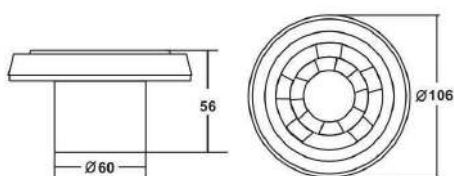

### AMAHRI & AMAHRM

Boquilla aspiración. Roscar int./ext. (ABS)

*Suction head. Threaded Int./ext. (ABS)*

CODE	Description	Ø	Units
AMAHRI	Boquilla aspiración Imperial <i>Suction head Imperial</i>	Int. 1,5" Ext. 2,0"	50
AMAHRM	Boquilla aspiración Métrico <i>Suction head Metric</i>	Int. 50mm Ext. 63mm	50