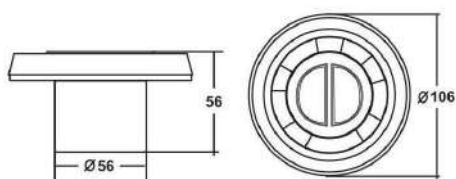

BOQUILLAS INLETS

AMAHEI2 & AMAHEM2

Boquilla aspiración. Encolar int./ext. (ABS)

Suction head No threaded Int./ext. (ABS)

CODE	Description	Ø	Units
AMAHEI2	Boquilla aspiración Imperial <i>Suction head Imperial</i>	Int. 1,5" Ext. 2,0"	50
AMAHEM2	Boquilla aspiración Métrico <i>Suction head Metric</i>	Int. 50mm Ext. 63mm	50