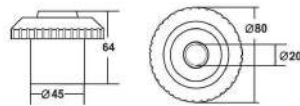

## AMIHEI6 & AMIHEM6

Boquilla impulsión. Encolar int./ext. (ABS)

*Eyeball Inlet. No threaded Int./ext. (ABS)*

CODE	Description	Ø	Units
AMIHEI6	Boquilla impulsión Imperial <i>Eyeball Inlet Imperial</i>	Int. 1,5" Ext. 2,0"	50
AMIHEM6	Boquilla impulsión Métrico <i>Eyeball Inlet Metric</i>	Int. 50mm Ext. 63mm	50