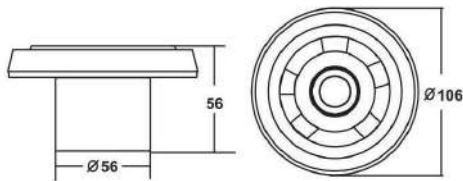

BOQUILLAS INLETS

AMIHEI6 & AMIHEM6

Boquilla impulsión. Encolar int./ext. (ABS)

Eyeball Inlet. No threaded Int./ext. (ABS)

CODE	Description	Ø	Units
AMIHEI6	Boquilla impulsión Imperial <i>Eyeball Inlet Imperial</i>	Int. 1,5" Ext. 2,0"	50
AMIHEM6	Boquilla impulsión Métrico <i>Eyeball Inlet Metric</i>	Int. 50mm Ext. 63mm	50