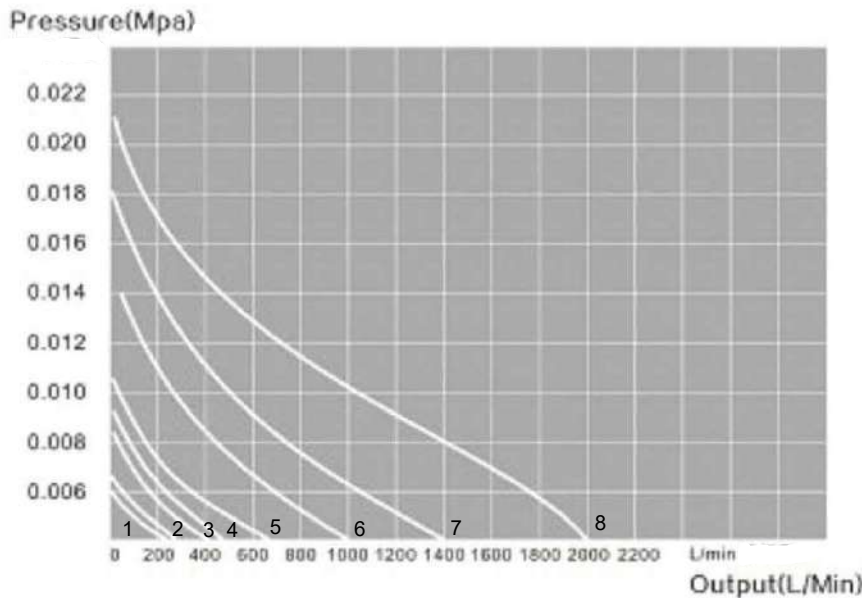

| CODE | CURVE | Power (W) | Voltage (V) | Frequency (Hz) | Pressure (Mpa) | Weight (kg) | Size (mm) |
|---------|-------|-----------|-------------|----------------|----------------|-------------|-------------|
| BMB70 | 1 | 70 | 220-240 | 50/60 | >0,006 | 7 | 236x179x186 |
| BMB90 | 2 | 90 | 220-240 | 50/60 | >0,007 | 7.4 | 233x199x207 |
| BMB120 | 3 | 120 | 220-240 | 50/60 | >0,009 | 8 | 230x199x215 |
| BMB180 | 4 | 180 | 220-240 | 50/60 | >0,010 | 10.2 | 255x223x230 |
| BMB250 | 5 | 250 | 220-240 | 50/60 | >0,011 | 11 | 256x246x256 |
| BMB400 | 6 | 400 | 220-240 | 50/60 | >0,015 | 17 | 295x295x305 |
| BMB600 | 7 | 600 | 220-240 | 50/60 | >0,019 | 21 | 315x310x325 |
| BMB220T | 8 | 220 | 380-400 | 50 | >0,020 | 46.5 | 330x315x450 |