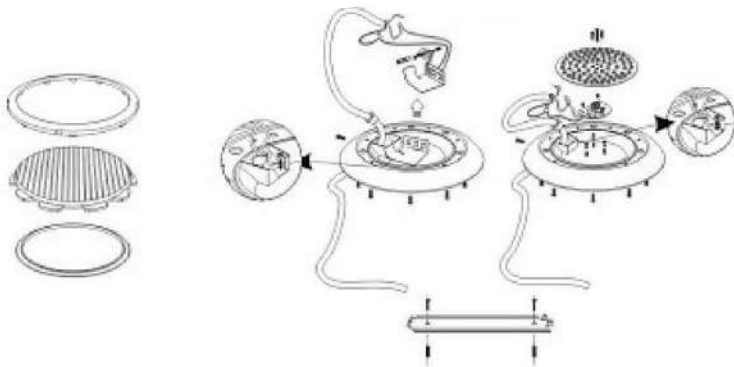

# ILUMINACIÓN LIGHTING

## LED AMS SERIES

- Luz LED de acero inoxidable de alta calidad.
- Fácil instalación y mantenimiento.
- Accesorios para colgar en pared.
- Tecnología LED de alta intensidad.
- Disponible en color blanco o RGB (multicolor).
- Con control remoto opcional (RC) para una mayor comodidad.
- Cerramiento clase IP68.
- Para piscinas de Hormigón

- *Stainless steel Premium LED lamp of high quality.*
- *Easy to install and maintain.*
- *Wall hanging fit.*
- *High intensity LED beam technology.*
- *Available in White or multi-color.*
- *Optional remote control (RC) allows you to manage the pool with an easygoing and relaxed lifestyle.*
- *Enclosure class IP68 water and dust proofing.*
- *For concrete pools*