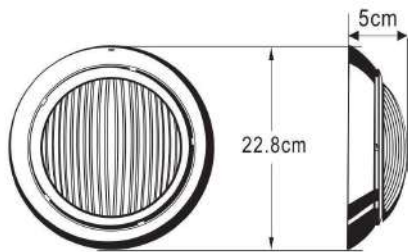

CODE	Description	Type of color	LEDS	Power (W)	Voltage (V)	Remote Control
AMS100W	Wall Mounted Halogen	Warm White	NO	100	12	NO
AMS108	Wall Mounted LED	White	108	8.1	12	NO
AMS108RGB	Wall Mounted LED	RGB Color	108	8.1	12	NO
AMS108RGBRC	Wall Mounted LED	RGB Color	108	8.1	12	YES
AMS180	Wall Mounted LED	White	180	8.1	12	NO
AMS180RGB	Wall Mounted LED	RGB Color	180	8.1	12	NO
AMS180RGBRC	Wall Mounted LED	RGB Color	180	8.1	12	YES