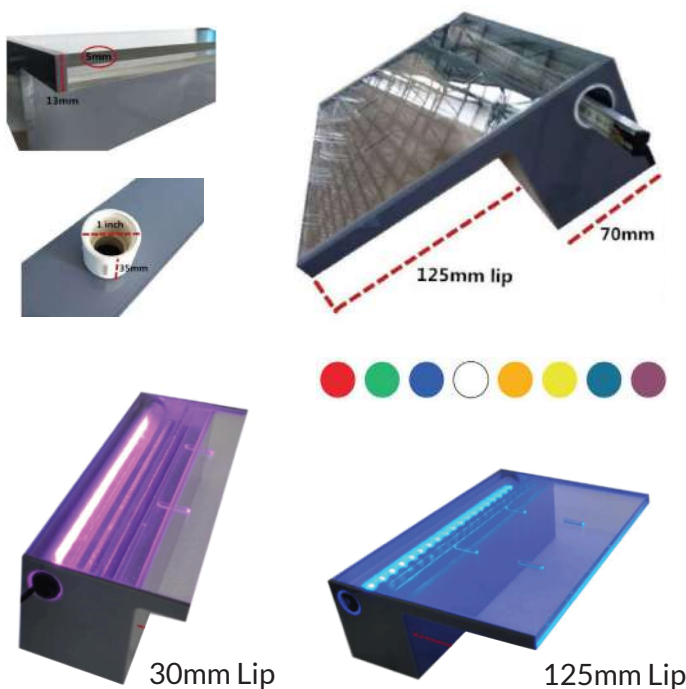

CASCADA LED WATERFALL LED

- Cascada acrílica empotrable con luz LED de varios tamaños. Opcional control remoto.
- Disponible en Blanco/Azul o Multicolor (8 colores).

- Waterfall curtain LED light. Different sizes and remote control optional.
- Supplied with White/Blue or Multicolor (8 colors).

CÓMO ESCOGER TU CASCADA LED

1. Seleccione el modelo.
2. Conexión por debajo o por atrás.
3. Conexión roscada de 1" o 1,5".
4. Con o sin LED.
5. Con LED: con o sin Control Remoto.
6. Con LED y sin Control Remoto: LED Blanco Caliente o Blanco/Azul.

HOW TO CHOOSE YOUR LED WATERFALL

1. Select Model.
2. Bottom or back inlet connection.
3. Inlet threaded connection size 1" or 1,5".
4. With or without LED.
5. With LED: with or without Remote Control.
6. Con LED and Without Remoto Control: Select White Warm or White/Blue

CODE	Width (mm)	Depth of Lip (mm)	Recommended flow at 120 cm height (l/h)	Entry	Connection Size (inch)	Carton Qty (pcs/ctn)
WMW3	300	30	4000	Bottom or Back	1" or 1,5"	4,00
WMW6	600	30	6000			
WMW9	900	30	9000			
WMW12	1200	30	12000			
WMW3L	300	125	4000			
WMW6L	600	125	6000			
WMW9L	900	125	9000			
WMW12L	1200	125	12000			