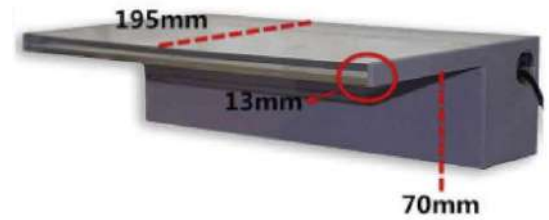

CASCADA LED WATERFALL LED

- Cascada acrílica empotrable con luz LED de varios tamaños. Opcional control remoto.
- Disponible en Blanco/Azul o Multicolor (8 colores).

- Waterfall curtain LED light. Different sizes and remote control optional.
- Supplied with White/Blue or Multicolor (8 colors).

CÓMO ESCOGER TU CASCADA LED

1. Seleccione el modelo.
2. Conexión por debajo o por atrás.
3. Conexión roscada de 1" o 1,5".
4. Con o sin LED.
5. Con LED: con o sin Control Remoto.
6. Con LED y sin Control Remoto: LED Blanco Caliente o Blanco/Azul.

HOW TO CHOOSE YOUR LED WATERFALL

1. Select Model.
2. Bottom or back inlet connection.
3. Inlet threaded connection size 1" or 1,5".
4. With or without LED.
5. With LED: with or without Remote Control.
6. Con LED and Without Remoto Control: Select White Warm or White/Blue