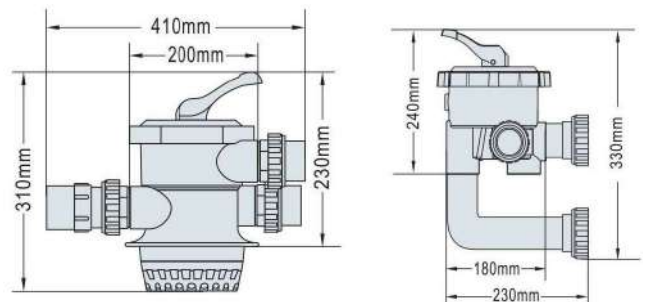

## VÁLVULA DE 6 VÍAS VALVE MULTIPOINT VALVE

- Para filtros residenciales tanto bobinados como laminados.
  - Diseñado para el máximo caudal y durabilidad. Tanto para aplicaciones domésticas como comerciales. Diferentes tamaños, para salida lateral y top.
  - Testados 100% para evitar fugas.
  - Uniones en medida métrica, disponible imperial.
  - Muelle y tornillería en acero inox. 316.
  - Máxima temperatura agua 40°C.
  - Máxima presión 4 bar (400kpa).
- *For bobbin wound and laminated residential filters.*
  - *Designed for maximum flow and durability. Suitable for domestic and commercial application. Both top and side mounted and different sizes.*
  - *100% water pressure and leakage tested.*
  - *Unions sizes in Metric and Imperial standard available.*
  - *SS316 spring&screw.*
  - *Maximum wáter temperatura 40°C.*
  - *Maximum pressure 4 bar (400kpa).*

### 1.5" TOP & LATERAL 1,5" TOP & SIDE

- Doble salida presión para una instalación óptima.
  - Incluido: \*unión con ángulo ajustable (hasta 15°).  
mirilla en la salida desagüe  
medidor de presión de aceite  
Uniones standard disponibles
- *Dual-pressure gauge port for flexible installation*
  - *Included: \*angle-adjustable unión (up to 15 degrees)  
in-line sight glass on waste output  
dual oil pressure gauge  
Traditional unions upon request*

Code	Union Size	
	Imperial	Metric
FMVT15	1,5"	50mm
FMVS15	1,5"	50mm