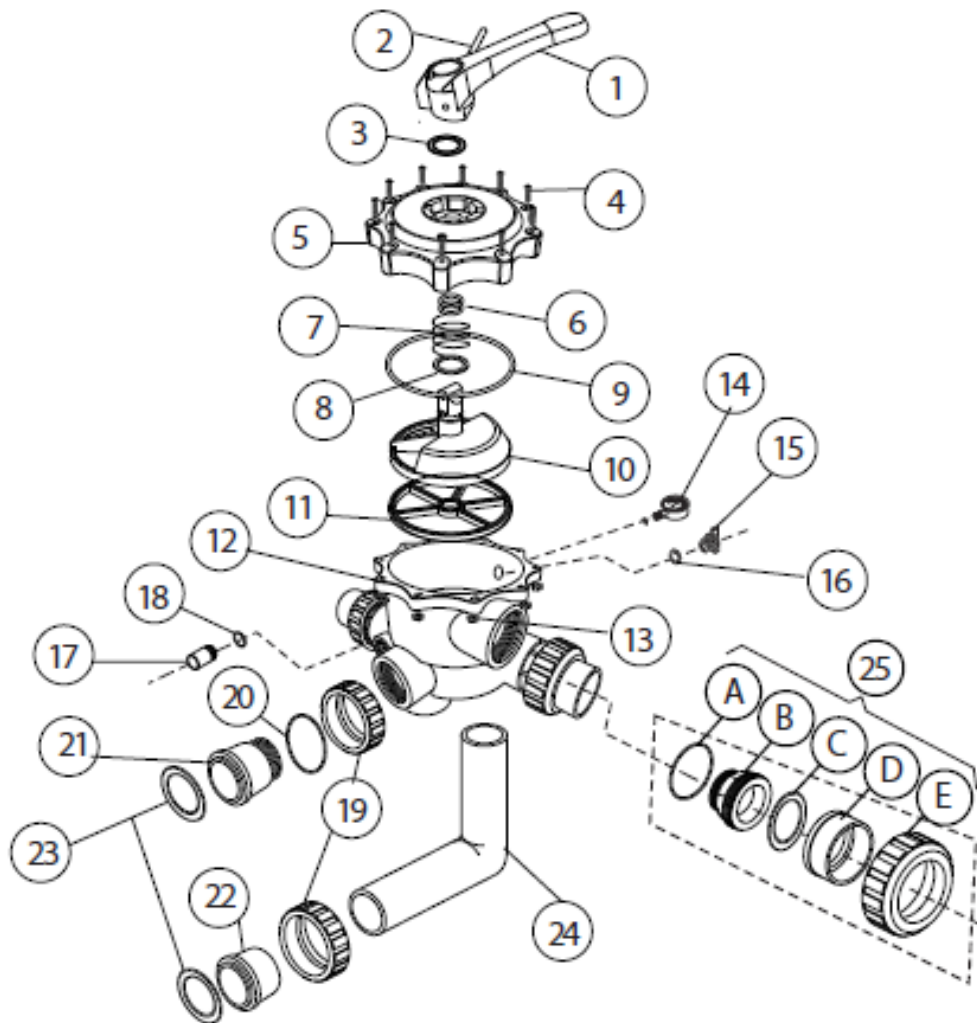

RECAMBIOS VÁLVULA MP 2.0" - DMVS20

SPARE PARTS MP VALVE 2.0" - DMVS20

Nº	CÓDIGO CODE	DESCRIPCIÓN DESCRIPTION	CANTIDAD QUANTITY	OBSERVACIONES REMARKS
1	SPM10001	Maneta Black Handle	1	
2	SPM30121	Gatillo Lock Pin	1	
3	SPM10002	Arandela Maneta Washer for Handle	1	
4	SPM30167	Tornillo Tapa Bolt for Face Plate	6	
5	SPM10033A	Tapa NDE POOL NDE POOL Face Plate	1	Especificar Blanco-Negro Specify White/ Black
6	SPM20002A	Junta Tórica Rotor O-Ring for Rotor	2	
7	SPM30120	Muelle Spring	1	
8	SPM10003A	Arandela Muelle Washer for Spring	1	
9	SPM20008	Junta Tórica Tapa O-Ring for Face Plate	1	
10	SPM10229A	Rotor Rotor	1	
11	SPM20009	Junta Mode Gasket	1	
12	SPM10036	Cuerpo Válvula Lateral Side Mount Valve Body	1	Especificar Blanco-Negro Specify White/ Black
13	SPM30162	Tuerca Tapa Nut for Face Plate	6	
14	SPM30002	Manómetro Oil pressure gauge 0-50psi (SS304)	1	
15	SPM10004	Purga Drain Plug	1	
16	SPM20015	Junta tórica Purga & Manómetro O-ring for Drain Plug & Pressure Gauge	2	
17	SPM10041	Mirilla Sight Glass	1	
18	SPM20010	Junta Tórica Mirilla O-Ring Sight Glass	1	
19	SPM10042	Tuerca Nut	2	Especificar Blanco-Negro Specify White/ Black
20	SPM20012	Junta Tórica Conexionado O-ring for Bulkhead	1	
21	SPM10054	Conexiones Bulkhead Fittings	1	Especificar Blanco-Negro Specify White/ Black
22	SPM10043	Conector Unión Union Connector	1	Especificar Blanco-Negro Specify White/ Black
23	SPM20013	Junta Conexión Gasket for Connector	2	
24	SPM10052	Tubo L L Tube	1	Especificar Blanco-Negro Specify White/ Black