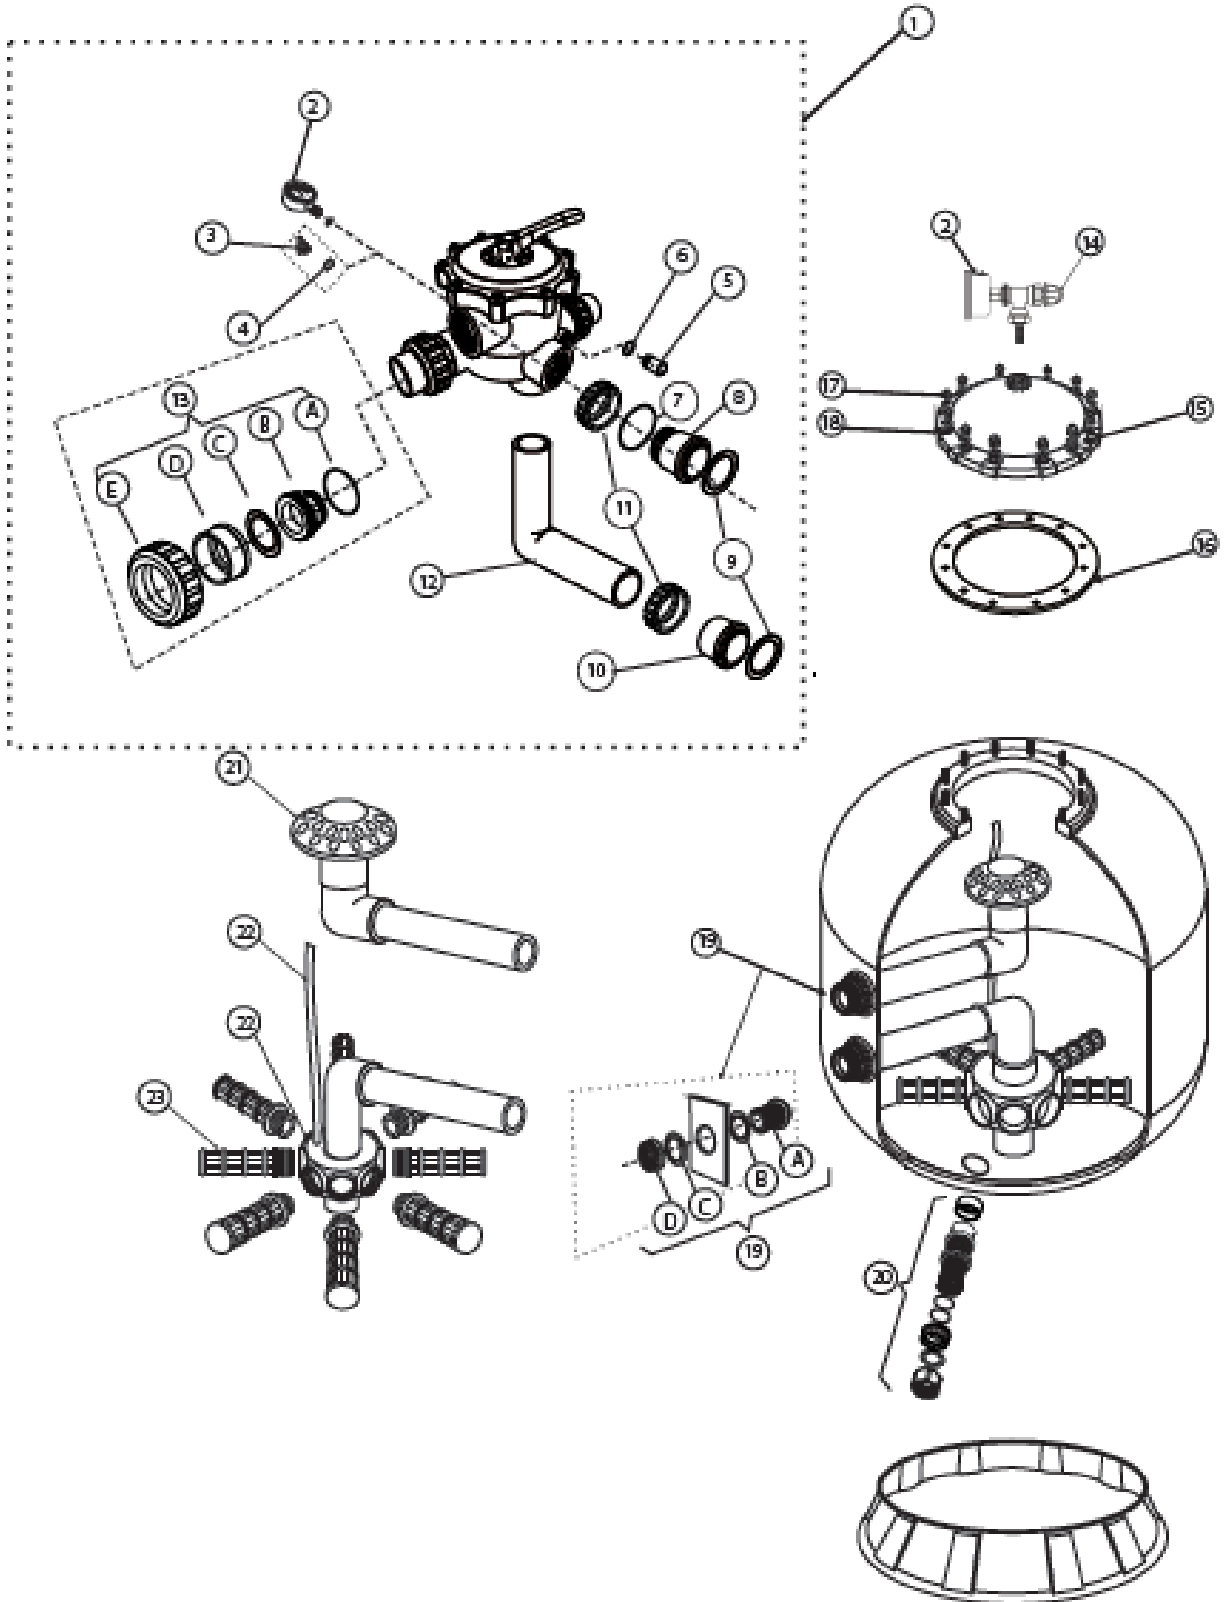

RECAMBIOS APOLO FMBS 700-1400+DMVS20

SPARE PARTS APOLO FMBS 700-1400+DMVS20

Nº	CÓDIGO CODE	DESCRIPCIÓN DESCRIPTION	CANTIDAD QUANTITY	OBSERVACIONES REMARKS
1	DMVS20	Conjunto Válvula Multipuerto lateral Side Mount Multiport Valve Set (2.0")	1	Especificar Blanco-Negro&Imperial-Métrico Specify White-Black&Imperial-Metric
2	SPM30002	Manómetro Oil Pressure Gauge 0-50psi (SS304)	1	
3	SPM10004	Purga Drain Plug	2	Especificar Blanco-Negro Specify White-Black
4	SPM20015	Junta tórica Purga & Manómetro O-ring for Drain Plug & Pressure Gauge	2	
5	SPM10041	Mirilla Sight Glass	1	
6	SPM20010	Junta Tórica Mirilla (Negra) Small Sight Glass O-Ring (black)	1	
7	SPM20012	Junta Tórica Conexionado O-ring for Bulkhead	1	Especificar Blanco-Negro Specify White-Black
8	SPM10054	Conexiones Bulkhead Fittings	1	Especificar Blanco-Negro Specify White-Black
9	SPM20013	Junta Conexión Gasket for Connector	2	
10	SPM10043	Conector Unión Union Connector	1	Especificar Blanco-Negro Specify White-Black
11	SPM10042	Tuerca Nut	2	Especificar Blanco-Negro Specify White-Black
12	SPM10052	Tubo L L Tube	1	Especificar Blanco-Negro Specify White-Black
13	SPM70284	Conjunto Unión Métrico (Blanco) Union Set Metric (White) 2.0"	3	Opción Componentes Disponible Components option available
	SPM70285	Conjunto Unión Imperial (Blanco) Union Set Imperial (White) 2.0"	3	
	SPM70288	Conjunto Unión Métrico (Negro) Union Set Metric (Black) 2.0"	3	
	SPM70289	Conjunto Unión Imperial (Negro) Union Set Imperial (Negro/Black) 2.0"	3	
	SPM90515	Conjunto Ángulo Ajustable Métrico (Blanco) Angle Adjustable Union Set Metric (White) 2.0"	3	
	SPM90516	Conjunto Ángulo Ajustable Imperial (Blanco) Angle Adjustable Union Set Imperial (White) 2.0"	3	
14	SPM10123	Válvula Purga Aire (Negro) Smart Air Release Valve (Black)	1	
15	SPM10118	Tapa Superior Transparente Filtro Top Filter Lid Transparent	1	
16	SPM20019	Junta para Cuello Filtro Gasket for Filter Neck	1	
17	SPM30170	Tuerca Redonda Cap Nut	12	
18	SPM30172	Arandela Tuerca Redonda Washer for Cap Nut	12	
19		Conjunto Conexión (Negro) Connector Set (Black)	2	
20	SPM70308	Conjunto Vaciado Underdrain Set	1