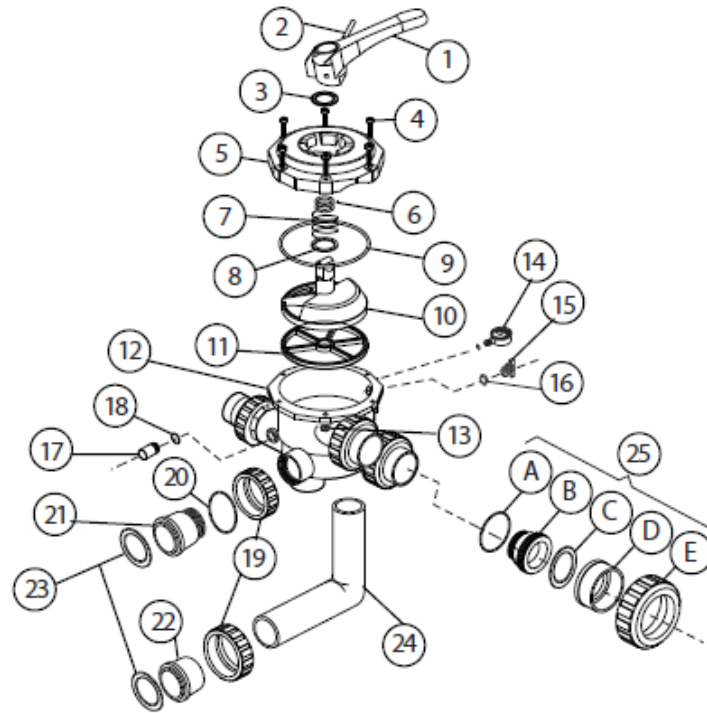

RECAMBIOS VÁLVULA MP 1.5" – DMVS15

SPARE PARTS MP VALVE 1.5" – DMVS15

Nº	CÓDIGO CODE	DESCRIPCIÓN DESCRIPTION	CANTIDAD QUANTITY	OBSERVACIONES REMARKS
1	SPM10001	Maneta Black Handle	1	
2	SPM30121	Gatillo Lock Pin	1	
3	SPM10002	Arandela Maneta Washer for Handle	1	
4	SPM30167	Tornillo Tapa Bolt for Face Plate	6	
5	SPM10006A	Tapa NDE POOL NDE POOL Face Plate	1	Especificar Blanco-Negro Specify White/ Black
6	SPM20002A	Junta Tórica Rotor O-Ring for Rotor	2	
7	SPM30120	Muelle Spring	1	
8	SPM10003A	Arandela Muelle Washer for Spring	1	
9	SPM20008	Junta Tórica Tapa O-Ring for Face Plate	1	
10	SPM10008A	Rotor Rotor	1