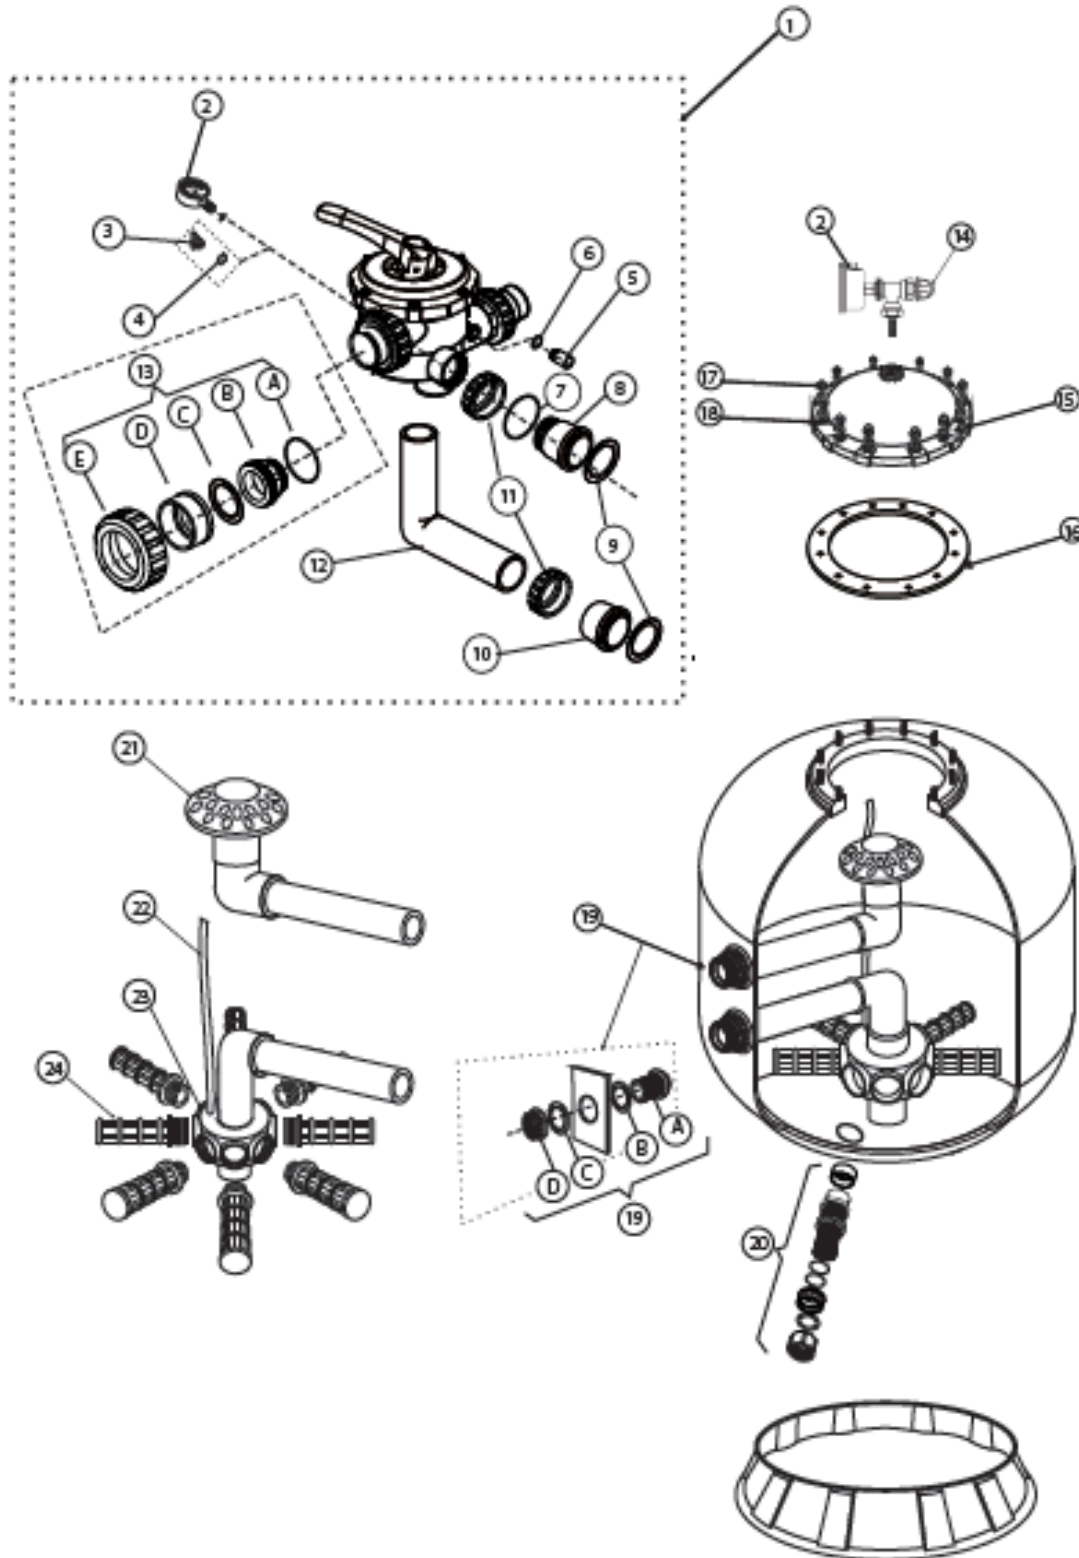

RECAMBIOS APOLO FMBS 450-700+DMVS15

SPARE PARTS APOLO FMBS 450-700+DMVS15

Nº	CÓDIGO CODE	DESCRIPCIÓN DESCRIPTION	CANTIDAD QUANTITY	OBSERVACIONES REMARKS
1	DMVS15	Conjunto Válvula Multipuerto lateral Side Mount Multiport Valve Set (1.5")	1	Especificar Blanco-Negro&Imperial-Métrico Specify White-Black&Imperial-Metric
2	SPM30002	Manómetro Oil Pressure Gauge 0-50psi (SS304)	1	
3	SPM10004	Purga Drain Plug	2	Especificar Blanco-Negro Specify White-Black
4	SPM20015	Junta tórica Purga & Manómetro O-ring for Drain Plug & Pressure Gauge	2	
5	SPM10041	Mirilla Sight Glass	1	
6	SPM20010	Junta Tórica Mirilla (Negra) Small Sight Glass O-Ring (black)	1	
7	SPM20006	Junta Tórica Conexionado O-ring for Bulkhead	1	Especificar Blanco-Negro Specify White-Black
8	SPM10031	Conexiones Bulkhead Fittings	1	Especificar Blanco-Negro Specify White-Black
9	SPM20007	Junta Conexión Gasket for Connector	2	
10	SPM10017	Conector Unión Union Connector	1	Especificar Blanco-Negro Specify White-Black
11	SPM10015	Tuerca Nut	2	Especificar Blanco-Negro Specify White-Black
12	SPM10029	Tubo L L Tube	1	Especificar Blanco-Negro Specify White-Black
13	SPM70282	Conjunto Unión Métrico (Blanco) 1.5" Union Set Metric (White) 1.5"	3	Opción Componentes Disponible Components option available
	SPM70283	Conjunto Unión Imperial (Blanco) 1.5" Union Set Imperial (White) 1.5"	3	
	SPM70286	Conjunto Unión Métrico (Negro) 1.5" Union Set Metric (Black) 1.5"	3	
	SPM70287	Conjunto Unión Imperial (Negro) 1.5" Union Set Imperial (Negro/Black) 1.5"	3	
	SPM90511	Conjunto Ángulo Ajustable Métrico (Blanco) 1.5" Angle Adjustable Union Set Metric (White) 1.5"	3	
	SPM90512	Conjunto Ángulo Ajustable Imperial (Blanco) 1.5" Angle Adjustable Union Set Imperial (White)1.5"	3	
14	SPM10123	Válvula Purga Aire (Negro) Smart Air Release Valve (Black)	1	
15	SPM10118	Tapa Superior Transparente Filtro Top Filter Lid Transparent	1	
16	SPM20019	Junta para Cuello Filtro Gasket for Filter Neck	1	
17	SPM30170	Tuerca Redonda Cap Nut	12	
18	SPM30172	Arandela Tuerca Redonda Washer for Cap Nut	12	
19	SPM10232	Conexión 1,5" / Bulkhead Connector 1,5"	2	SPM19000 conjunto conexión (Negro) SPM19000 Connexor set (Black)
	SPM20025	Junta tórica 1,5" / O-ring 1,5"	2	
	SPM10071	Junta 1,5" / Gasket 1,5"	2	
	SPM10231	Tuerca Conexión 1,5"/ Union nut 1,5"	2	
20	SPM70308	Conjunto Vaciado Underdrain Set	1