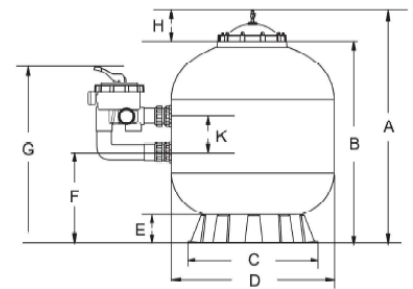

Garantía tanque filtro: 5 años

Warranty Filter tank: 5 years