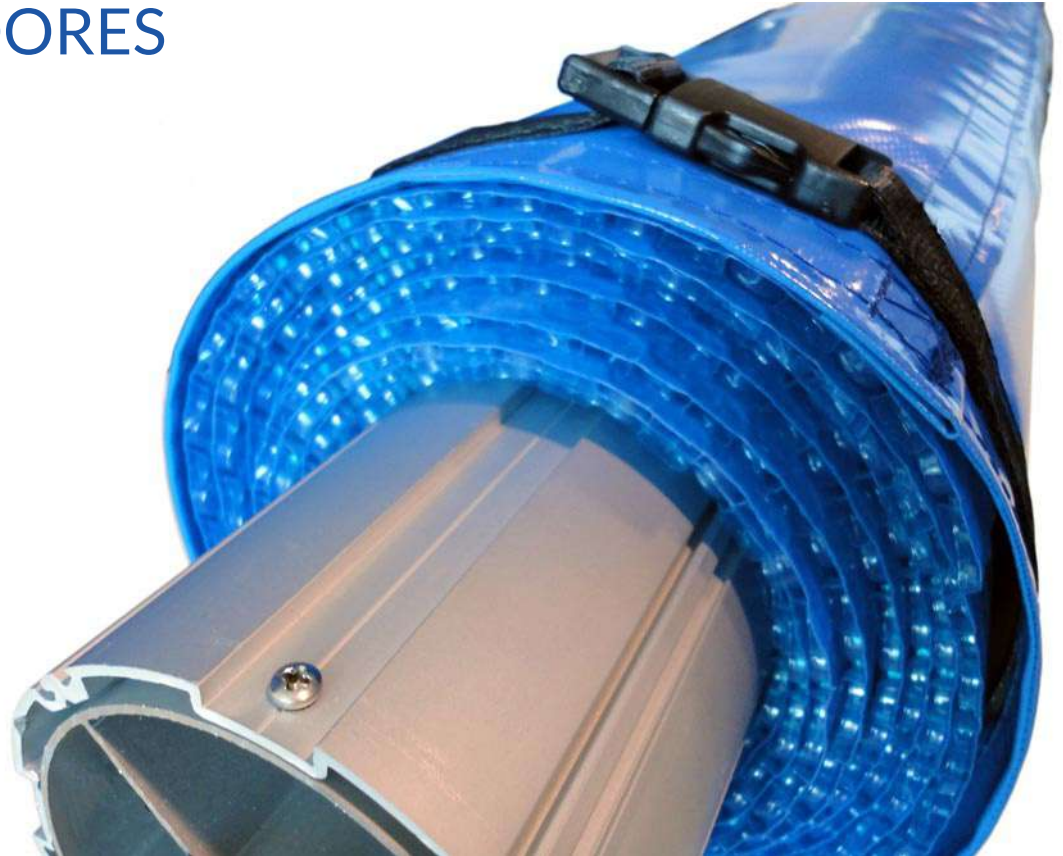

ENROLLADORES ROLLERS

EIENROL

Además del material del cobertor térmico para piscinas, ofrecemos varias opciones y tipos de enrolladores:

- Enrolladores con instalación fija
- Enrolladores con instalación móvil
- Enrolladores de instalación elevada
- Enrolladores de instalación sumergida

Todas de manipulación manual de fácil maniobra o motorizada, con estructura de aluminio lacado y cilindro anonizado.

In addition to the thermal cover material for swimming pools, we offer several options and types of rollers:

- *Rollers with fixed installation*
- *Rollers with mobile installation*
- *Rollers with elevated installation*
- *Rollers with submerged installation*

All manual with easy maneuver or motorised, with lacquered aluminum structure and anonised cylinder.