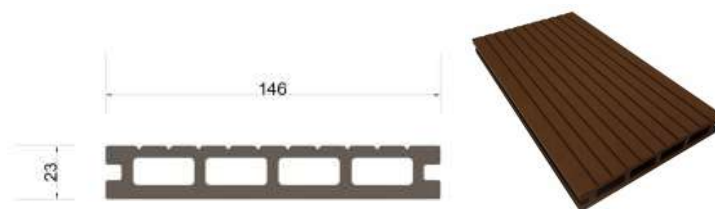

## DECKS NDE 201

Roble Liso

Ipé Liso

Teka Liso

Ceniza Liso

Roble Rayado

Ipé Rayado

Teka Rayado

Ceniza Rayado

Ángulo

Zócalo

Rastrel de Pino R4

Rastrel WPC

Tornillo y Taco

Clip inox con tornillo fijación oculta

Clip inicio inox con tornillo fijación vista

Clip plástico con tornillo

Code	Reference	Measurements (mm) / sets / units
Roble Liso EP201RL	Oak Plain	146 x 23 x 2200
Roble Rayado EP201RR	Oak Striped	146 x 23 x 2200
Ipé Liso EP2011L	Ipe Plain	146 x 23 x 2200
Ipé Rayado EP201IR	Ipe Striped	146 x 23 x 2200
Teka Liso EP201TL	Teak Plain	146 x 23 x 2200
Teka Rayado EP201TR	Teak Striped	146 x 23 x 2200
Ceniza Liso EP201CL	Ash Plain	146 x 23 x 2200
Ceniza Rayado EP201CR	Ash Striped	146 x 23 x 2200
Anclaje EPA45	Angle	45 x 45 x 2200
Zócalo EPZC70	Skirting board	71 x 11 x 2200
Rastrel de Pino EPRPI	Pine joist R4	40 x 30 x 220 for every 3 lm
Rastrel WPC EPRWP	WPC joist	40 x 25 x 2200 for every 3 lm
Tornillo y Taco EPTT880	Screw & anchor	8 x 80 / 9 units
Clip Inox EPCLIP	SS clip hidden system	24 sets
Clip PVC Vista EPPVC	PVC clip at sight system	24 sets
Clip Inox Inicio EPCLI	SS start clip with screw	3 units