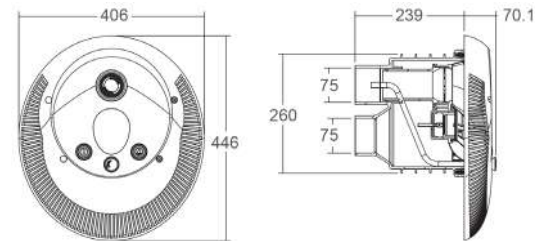

# CONTRACORRIENTE WMCC WMCC SWIMMING TRAINER

- Contracorriente con frontal de ABS LED incluido (RGB o Blanco).
- Control de efecto de las burbujas y del caudal.
- Para instalar en la pared de piscinas con botón de encendido/apagado en el frontal.
- Opcional: Bomba centrífuga con cojinetes resistentes a altas temperaturas, IP55 y protección clase F.
- *Counter current head with LED light (RGB or white).*
- *Adjustable valve to control bubble effect and water flow.*
- *On/off switch on the head for easy switching underwater.*
- *Optional: Centrifugal pump with high temperature bearings, enclosure class IP55 and insulation class F.*

## ACCESORIOS ACCESSORIES

Caja Contracorriente (opcional)  
Countercurrent box (220V/380V) (optional)

Bomba centrífuga (opcional)  
Centrifugal pump (opcional)

CODE	Desription	Power (hp)	Voltage (V)	Pump connection (mm)	Water capacity (m³/h)	Hmax (m)
WMCHRGB	Counter Current Head LED Light RGB	-	-	-	-	-
WMCB1	Control Box	-	220	-	-	-
WMCB2	Control Box	-	380	-	-	-
WMCK	Piping Kit for Pump	-	-	-	-	-
BME400	Pump	4	380	75	78	13
BME600	Pump	6	380	75	90	17,5